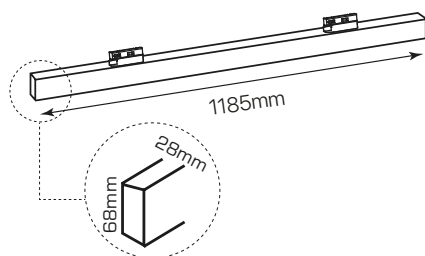

### datasheet

ref. 5551252

Nombre / Name	office-track • luminaria led
Referencia / Reference	5551252
Materiales / Materials	Aluminio / Aluminum
Difusor / Diffuser	PMMA
Potencia / Power	50W
Temperatura de color / Color temperature	4000K
Flujo luminoso / Luminous flux	5787lm
Dimable / Dimmable	No
Ángulo de apertura / Beam angle	65°
Ángulo de inclinación / Inclination angle	-
IP	20
I.K.	07
F.P	>0,9
UGR	>22
IRC	>80
Chip	OSRAM 2835
Driver	i-TEC series non-flicker HQ
Vida media ( duración ) / Average life	50,000h
Clase energética / Energy class	A+
Aislamiento eléctrico / Electrical isolation	Clase II / Class II
Colores / Colors	Blanco / White
Medida exterior / Product size	1185mm x 68mm x 28mm
Protección contra Sobretensiones / surge protection	1,5kV
Tª ( ambiente/trabajo ) / Tª ( enviroment/work )	-25°C~45°C
Input	AC180~260V
Output	DC27~50V
Frecuencia / Frequency	50/60Hz
Peso / Weight	1,3kg
Certificados / Certificates	CE&RoHS
Garantía / Warranty	2 años / 2 years